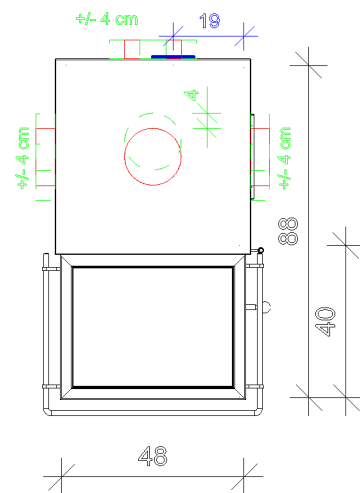

Dolomit Herd, Tür  
seitlich mit Backrohr

\* Backrohr mit seitlichem Rauchrohrabgang nur auf Anfrage