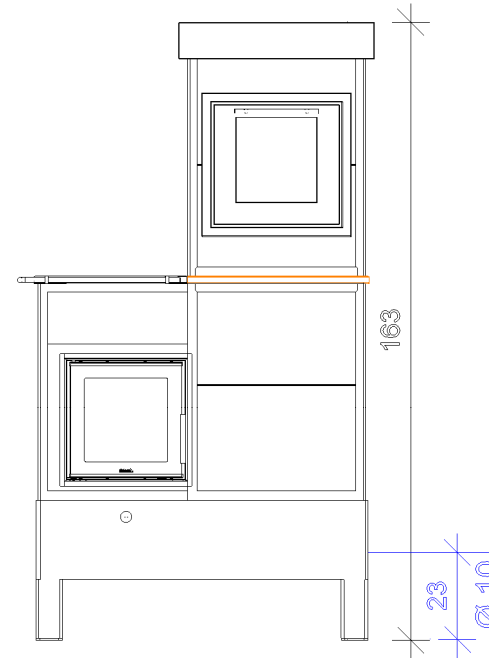

Dolomit Herd, Tür  
seitlich mit Backrohr

\* Backrohr mit seitlichem Rauchrohrabgang nur auf Anfrage